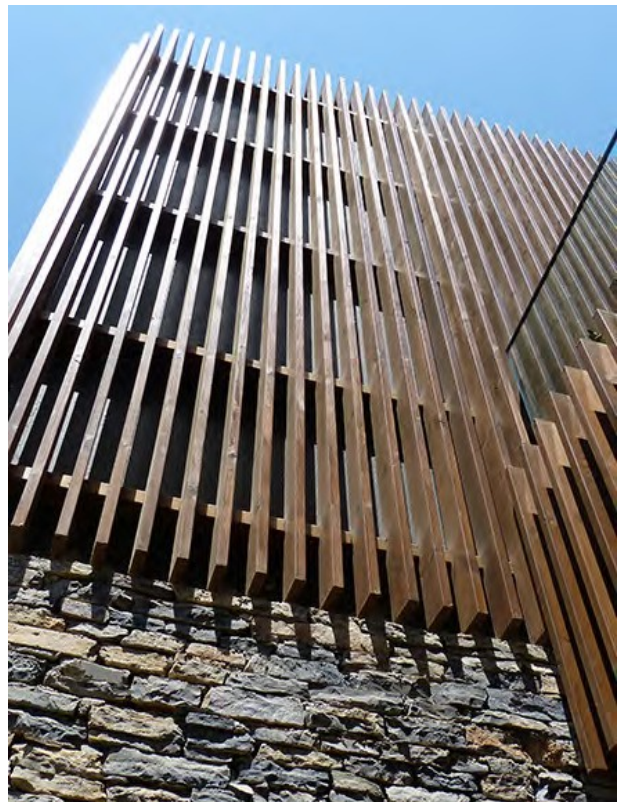

LUNAWOOD

WWW.LUNAWOOD.COM