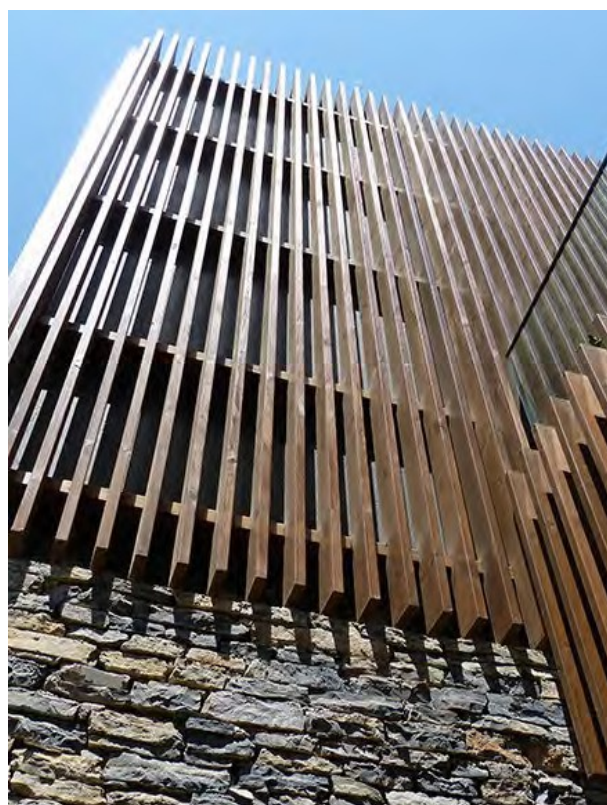

Luna SHP

- Profils - SHP
- Pielietojums - Ārtelpu, iekštelpu apdare
- Materiāls - Skandināvijas priele
- Termoapstrādes klase - LunaThermo-D
- Garums no 3.00 - 5.40 m.
- Cenas norādītas bez PVN
- m2 cenas norādītas ar 5mm atstarpi

Izmērs (mm)	Cena (€/tek.m.)			Cena par m²		
	A	AB	B	A	AB	B
26x68	2.61	2.45	1.57	35.75	33.56	21.51
26x92	2,82	2.66	1.73	29.07	27.42	17.84
26x117	3,77	3.56	2.32	30.90	29.18	19.02
26x140	5.06	5.05	3.21	34.90	34.83	22.14